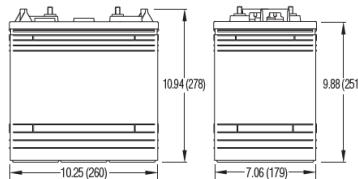

Batería Alterna Light

Modelo

Alterna Light 190 Ah

Peso

49.60 Libras(22.49 Kilogramos)

Voltaje

6 Voltios

Amperaje

190 Ampere

Dimensiones

L	A	H
26 cm	17.9 cm	27.8 cm

AVAILABLE CAPACITY AT APPLICATION OPERATING TEMPERATURE

- 100% Americana
- Ciclo Profundo

La batería Alterna Light le dará todo el poder que necesitas con la confiabilidad y calidad que mereces.