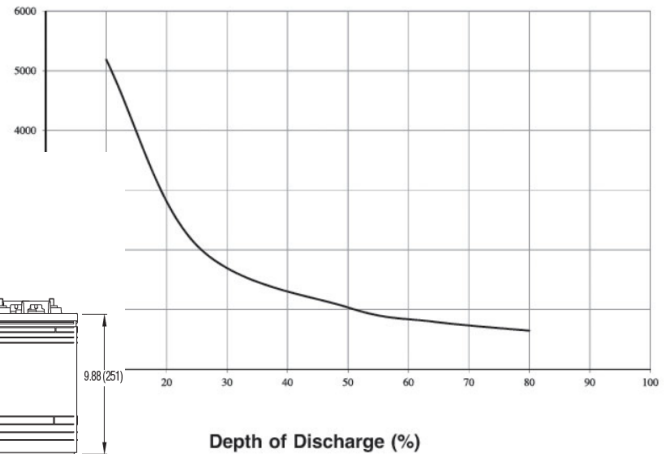

Batería Alterna Light

Modelo

Alterna Light 190 Ah

Peso

49.60 Libras(22.49 Kilogramos)

Voltaje

6 Voltios

Amperaje

190 Ampere

Dimensiones

L	A	H
26 cm	17.9 cm	27.8 cm

AVAILABLE CAPACITY AT APPLICATION OPERATING TEMPERATURE

- 100% Americana
- Ciclo Profundo

La batería Alterna Light le dará todo el poder que necesitas con la confiabilidad y calidad que mereces.