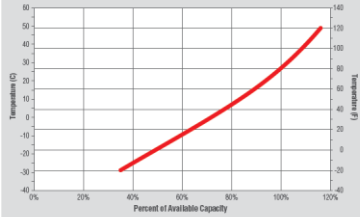

Batería Alterna Light

Modelo

Alterna Light 190 Ah

Peso

49.60 Libras(22.49 Kilogramos)

Voltaje

6 Voltios

Amperaje

190 Ampere

Dimensiones

L	A	H
26 cm	17.9 cm	27.8 cm

AVAILABLE CAPACITY AT APPLICATION OPERATING TEMPERATURE

- 100% Americana
- Ciclo Profundo

La batería Alterna Light le dará todo el poder que necesitas con la confiabilidad y calidad que mereces.